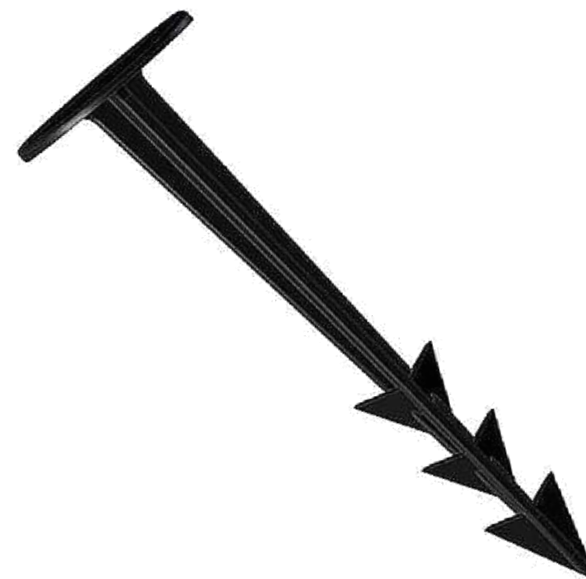

Katalog

Pínová kôra 70l
15mm - 35mm
35mm-55mm
55mm-95mm

Netkaná textília - hnedá m2 50g/m2

Netkaná textília - čierna m2 50g/m2

Sieť proti krtom

Ekobrim - plastový obrubník 1m

Antierózna sieť m2

Plastový kliniec

Klince na uchytenie siete

Popruh

20mm -
25mm-
30mm-
35mm-
40mm-